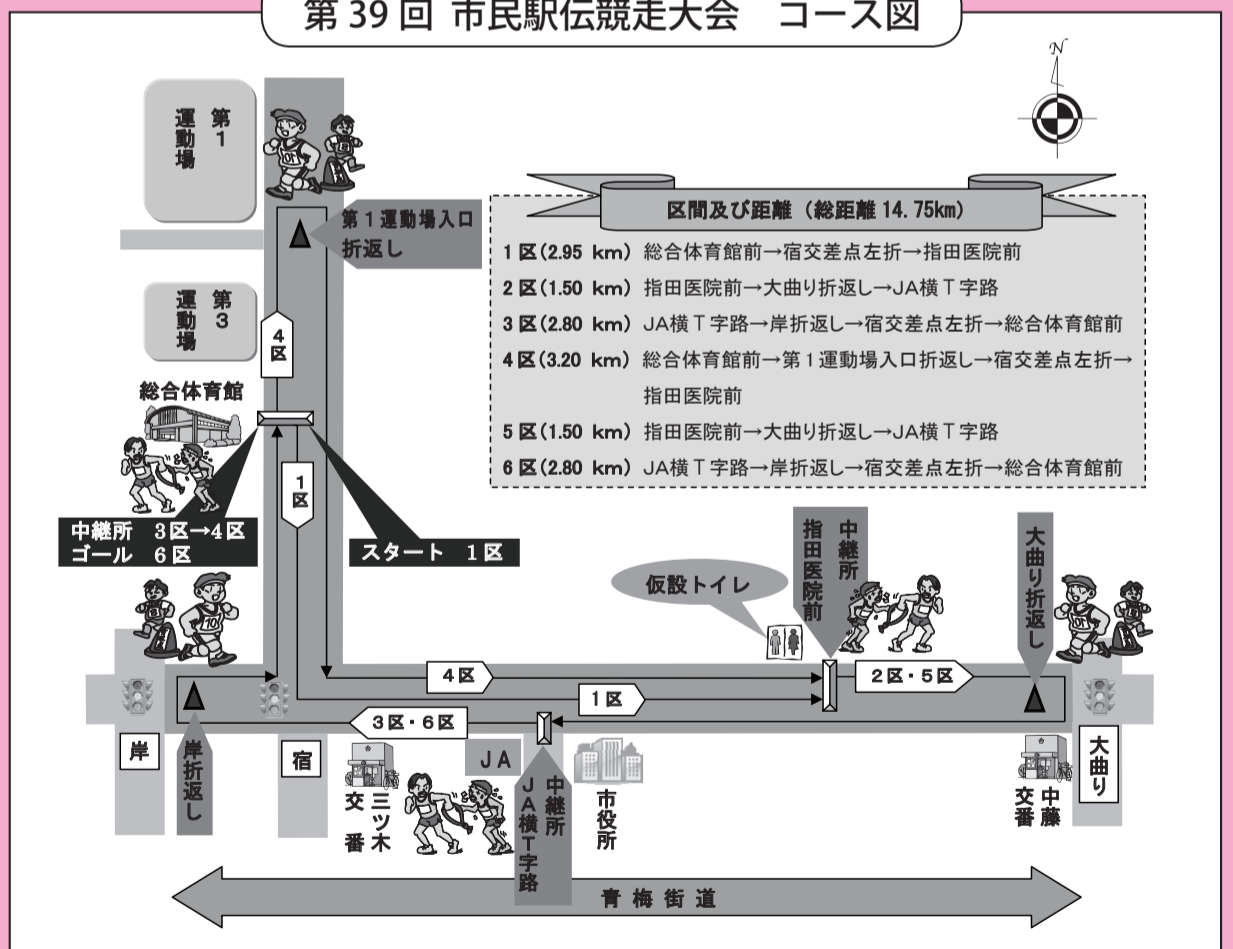

の居住者で編成(男女及び小学4年生以上混合可)

5時までに教育委員会生涯学習スポーツ課窓口へ持参してください。

生涯学習スポーツ課(☎市役所内線654・655)へ。

総合体育館の利用は午後2時から

市民駅伝競走大会当日は、周辺道路の交通規制実施により、トレーニング室を含むすべての利用時間が午後2時からとなります。

第39回 市民駅伝競走大会 コース図

今年度は10月23日(日)で終了!

10月の東京経済大学村山校舎の屋内プール市民開放日

- 東京経済大学村山校舎の屋内プールを、次のとおり開放します。
- 開放日 = 10月2日・9日(日)・10日(祝・月)、16日・23日(日)
- ※今年度は10月23日が最終日となります。
- ※日程は、都合により変更する場合があります。
- 利用時間 = 午前10時～午後4時
- 利用料(1時間につき) = 子ども(小学1年生から中学3年生)50円・大人(高校生以上)200円、市内在住65歳以上50円(受付で保険証等で住所・年齢を確認します)
- 大学構内について = 大学の駐車場は一切利用できません
- 問い合わせは、教育委員会生涯学習スポーツ課(☎市役所内線655)へ。